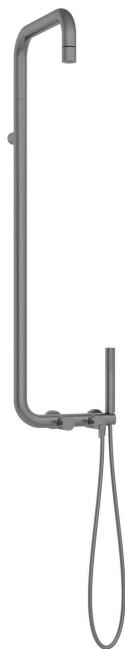

SILIA

Pălărie de duș, cu baterie de duș

deante

Codul produsului: NQS_D4XM

Culoarea: titan

Coloane de duș

Finisaj	aluminiu, titan
Baterie	Da

Tijă

Material	alamă
----------	-------

Cap de duș

Material	alamă
Grosime	42
Diametru [mm]	42
Anti-calc	Da
Număr de funcții	1
Tipul de jet	ploaie

Dușuri de mână

Număr de funcții	1
Anti-calc	Da
Tipul de jet	ploaie
Caracteristici suplimentare	cool-out

Furtunuri

Lungimea [mm]	1500
Tipul împletituri	nu este cazul
Material împletitură	PVC
Anti-twist	1

Comutator funcții

Tipul comutatorului	mecanic cu activare prin apăsare
---------------------	----------------------------------

Baterie

Tipul bateriei	baterie
----------------	---------

Caracteristici:

- Corpul bateriei este fabricat din alamă de cea mai bună calitate.
- Îneliș Titanium inovator, rezistent și ușor de curățat
- Capetele furtunurilor făcute din alamă rezistentă
- Sistem Anti-twist care împiedică răsucirea furtunului
- Agent de curățare special, sigur pentru suprafețele curățate
- Doar cele mai bune materiale, a căror calitate a fost certificată prin teste de laborator
- Duș de mână Cool-out