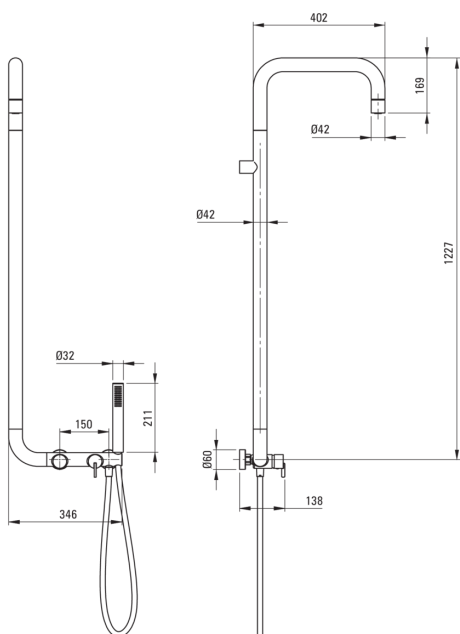

SILIA

Pălărie de duș, cu baterie de duș

deante

Codul produsului: NQS_D4XM

Culoarea: titan

Coloane de duș

Finisaj	aluminiu, titan
Baterie	Da

Tijă

Material	alamă
----------	-------

Cap de duș

Material	alamă
Grosime	42
Diametru [mm]	42
Anti-calc	Da
Număr de funcții	1
Tipul de jet	ploaie

Dușuri de mână

Număr de funcții	1
Anti-calc	Da
Tipul de jet	ploaie
Caracteristici suplimentare	cool-out

Furtunuri

Lungimea [mm]	1500
Tipul împletituri	nu este cazul
Material împletitură	PVC
Anti-twist	1

Comutator funcții

Tipul comutatorului	mecanic cu activare prin apăsare
---------------------	----------------------------------